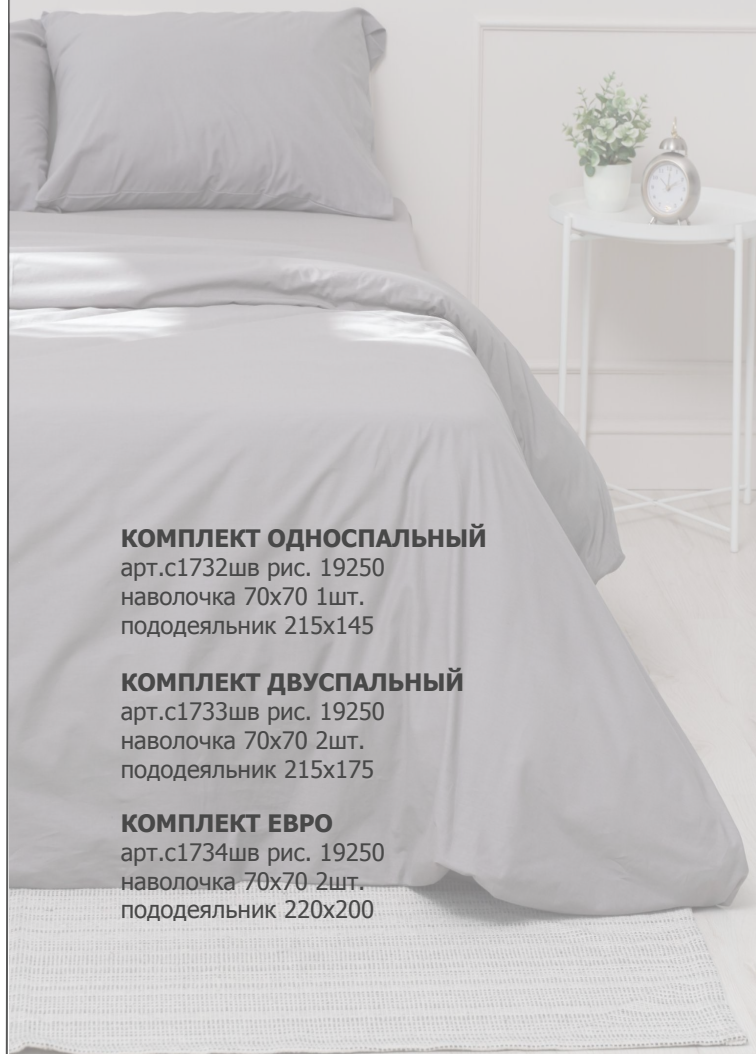

КОМПЛЕКТ ОДНОСПАЛЬНЫЙ

арт.с1732шв рис. 19250
наволочка 70x70 1шт.
пододеяльник 215x145

КОМПЛЕКТ ДВУСПАЛЬНЫЙ

арт.с1733шв рис. 19250
наволочка 70x70 2шт.
пододеяльник 215x175

КОМПЛЕКТ ЕВРО

арт.с1734шв рис. 19250
наволочка 70x70 2шт.
пододеяльник 220x200