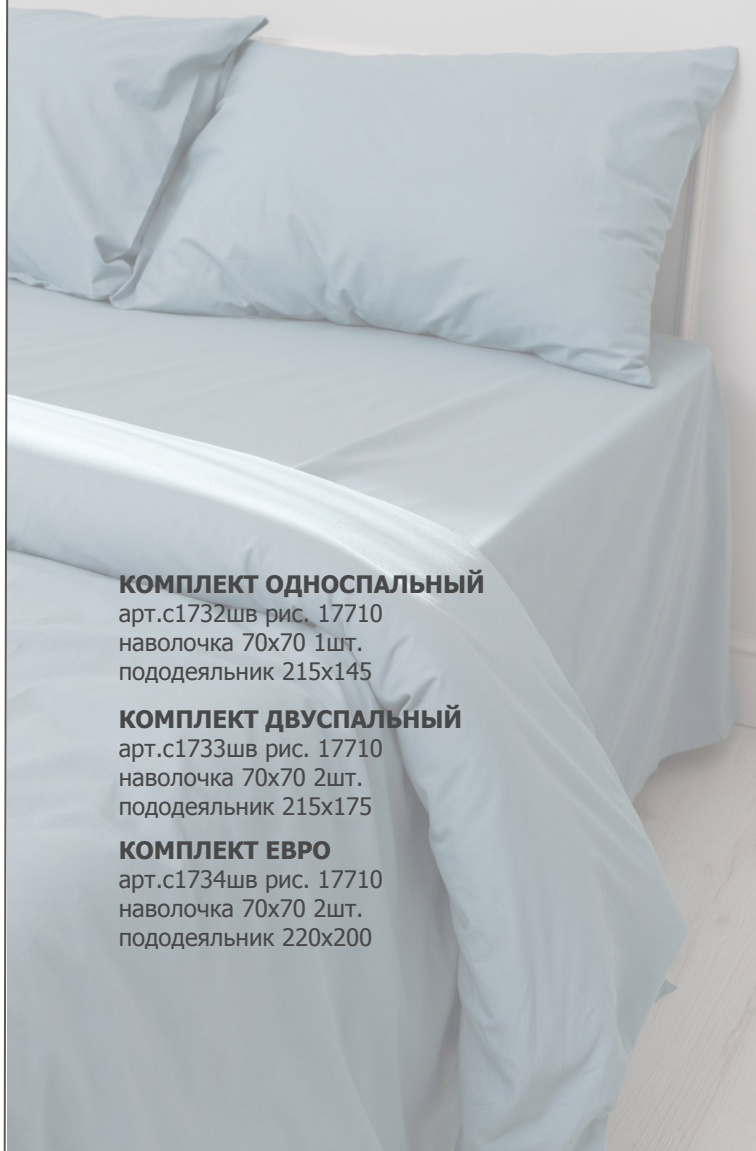

КОМПЛЕКТ ОДНОСПАЛЬНЫЙ

арт.с1732шв рис. 17710
наволочка 70x70 1шт.
пододеяльник 215x145

КОМПЛЕКТ ДВУСПАЛЬНЫЙ

арт.с1733шв рис. 17710
наволочка 70x70 2шт.
пододеяльник 215x175

КОМПЛЕКТ ЕВРО

арт.с1734шв рис. 17710
наволочка 70x70 2шт.
пододеяльник 220x200