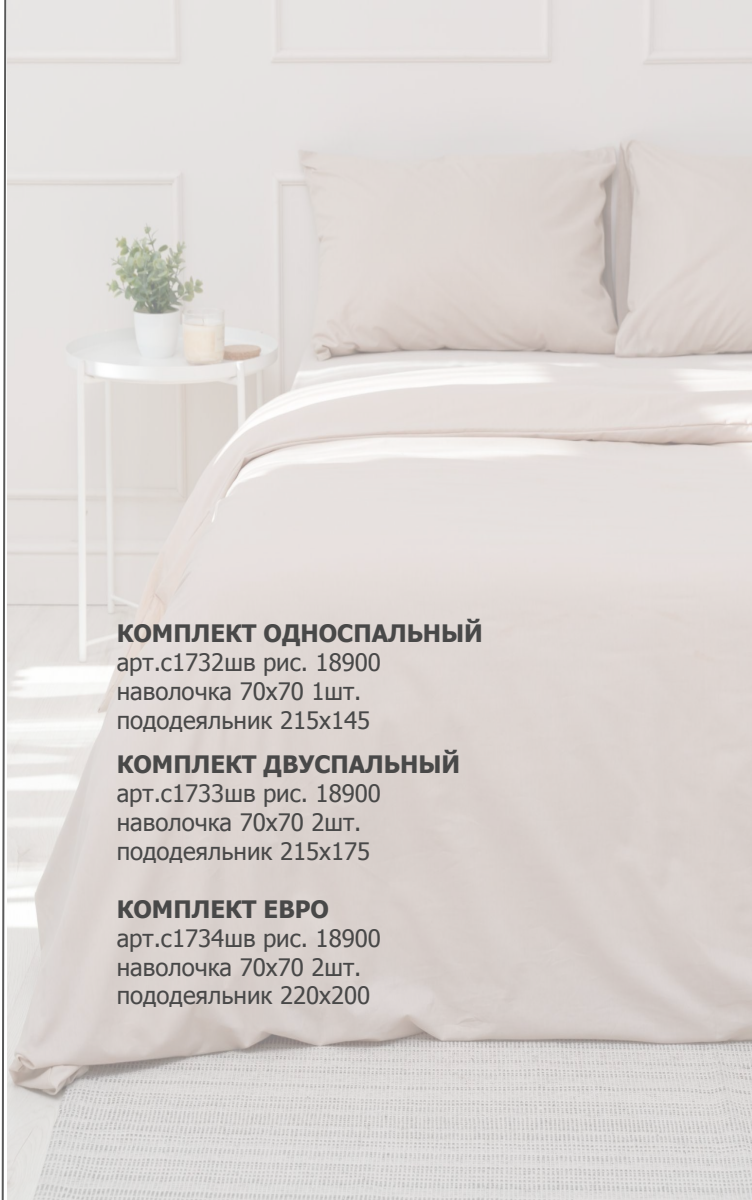

КОМПЛЕКТ ОДНОСПАЛЬНЫЙ

арт.с1732шв рис. 18900
наволочка 70x70 1шт.
пододеяльник 215x145

КОМПЛЕКТ ДВУСПАЛЬНЫЙ

арт.с1733шв рис. 18900
наволочка 70x70 2шт.
пододеяльник 215x175

КОМПЛЕКТ ЕВРО

арт.с1734шв рис. 18900
наволочка 70x70 2шт.
пододеяльник 220x200