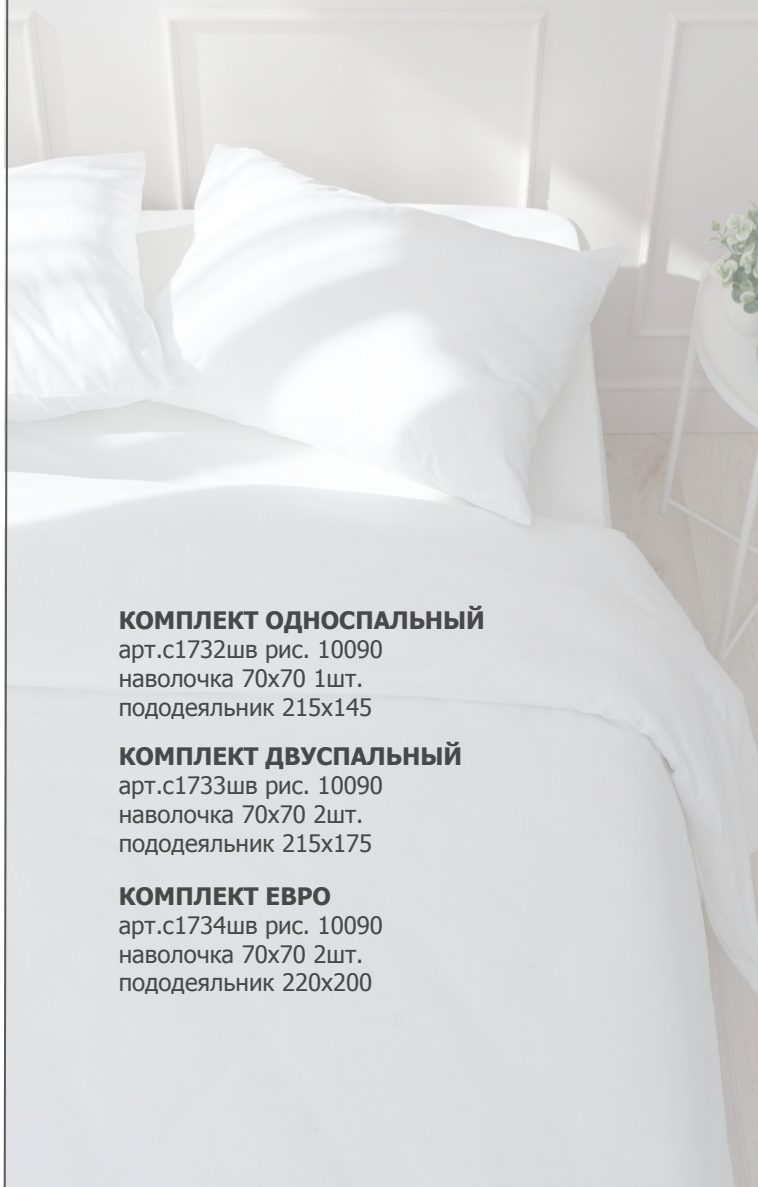

КОМПЛЕКТ ОДНОСПАЛЬНЫЙ

арт.с1732шв рис. 10090
наволочка 70x70 1шт.
пододеяльник 215x145

КОМПЛЕКТ ДВУСПАЛЬНЫЙ

арт.с1733шв рис. 10090
наволочка 70x70 2шт.
пододеяльник 215x175

КОМПЛЕКТ ЕВРО

арт.с1734шв рис. 10090
наволочка 70x70 2шт.
пододеяльник 220x200

БЕЛЫЙ